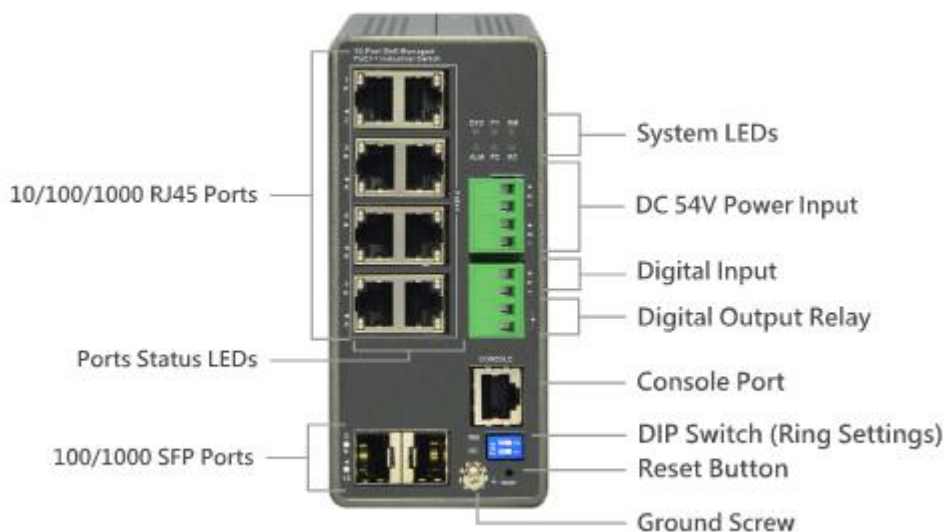

SPECIFICATION

Management

Management Access Filtering

SNMP, Web, Telnet, SSH

PoE Management

Scheduling, Auto-Checking, Power Delay

SNMP (v1, v2c, v3), Software Upgrade,
Port Mirroring, LLDP (IEEE802.1AB),
LLDP-MED (IEEE802.1AB), CDP Aware,
IPv6 Management, sFlow, NTP,
RMON (1,2,3 & 9 Groups),
Configuration Export/Import

지원

Carrier Ethernet

1588v2 PTP, OAM (IEEE802.3ah)
CFM (IEEE802.1ag), PM (ITU-T Y.1731),
ELPS (ITU-T G.8031)/ERPS(ITU-T G.8032),
Rapid-Ring

지원

Device Management System

Device Management

Topology View, Floor View, Map View,
Dashboard, Traffic Monitoring, Cable Diagnostics

Switch2go, Find my Switch

iOS Devices, Android Devices

Contact Us

경기도 성남시 분당구 판교로 744
분당테크노파크 C동 405호
전화: 031-708-4017
Fax : 031-708-4018
이메일: sales@miraesignal.com