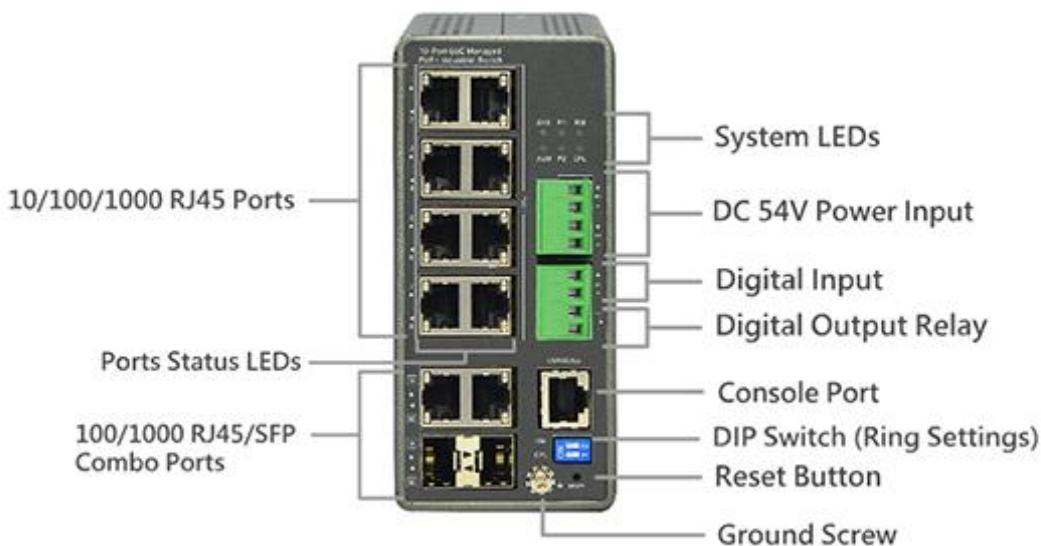

SPECIFICATION

Management

Management Access Filtering

SNMP, Web, Telnet, SSH

PoE Management

Scheduling, Auto-Checking, Power Delay

SNMP (v1, v2c, v3), Software Upgrade,
Port Mirroring, LLDP (IEEE802.1AB),
LLDP-MED (IEEE802.1AB), CDP Aware,
IPv6 Management, sFlow, NTP,
RMON (1,2,3 & 9 Groups),
Configuration Export/Import

지원

Carrier Ethernet

1588v2 PTP, OAM (IEEE802.3ah)
CFM (IEEE802.1ag), PM (ITU-T Y.1731),
ELPS (ITU-T G.8031)/ERPS(ITU-T G.8032),
Rapid-Ring

지원

Device Management System

Device Management

Topology View, Floor View, Map View,
Dashboard, Traffic Monitoring, Cable Diagnostics

Switch2go, Find my Switch

iOS Devices, Android Devices

Contact Us

경기도 성남시 분당구 판교로 744
분당테크노파크 C동 405호
전화: 031-708-4017
Fax : 031-708-4018
이메일: sales@miraesignal.com